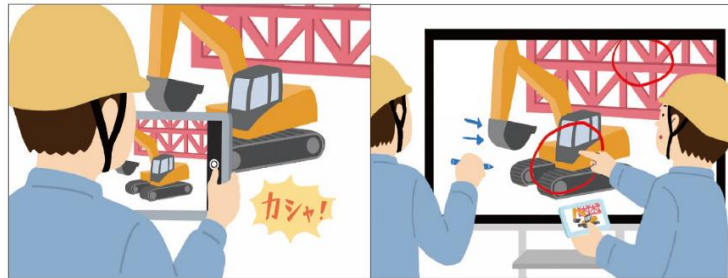

こんなシーンで...

ELMO Board は様々な業種で活用されています

会議室の有効活用 モニターやホワイトボードの置き換え

従来のホワイトボードやモニターをデジタルホワイトボードへ入れ替えるだけ。DX化を実現。

現場事務所(建設・土木・設計)や工場での使用

現場で撮影したスマホの画像をミラーリングして書き込みできる。現場の写真へ書き込みしながら、報告、相談、打ち合わせを実施。

遠隔でのデジタルホワイトボード共有